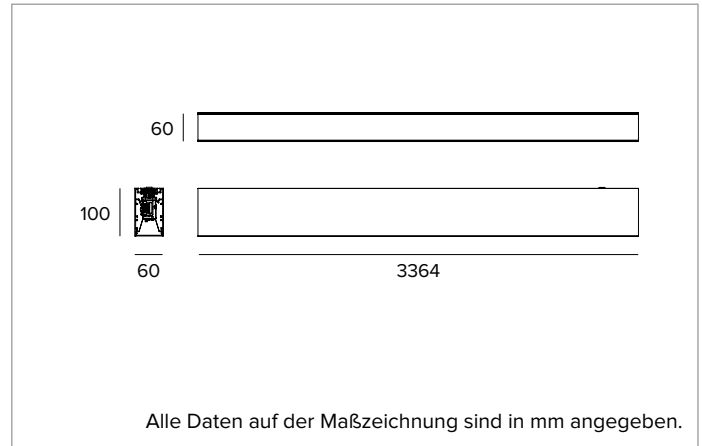

1T5736DA | LOGICO System - Decken/Pendelleuchte - Lichtbandmodul

Lineare LED-Leuchte für Deckenanbau- oder Pendelmontage

		4000K	H(m)	D(m)	Emax(lx)
		Ra80		106°	
		Fixture Power	81W	1	2.66
		Source Flux	11040lm	2	5.33
		Fixture Flux	7518lm	3	7.99
		Efficacy	93lm/W	4	10.65
TS991	Imax=259cd/klm	Imax	2864cd	5	13.32